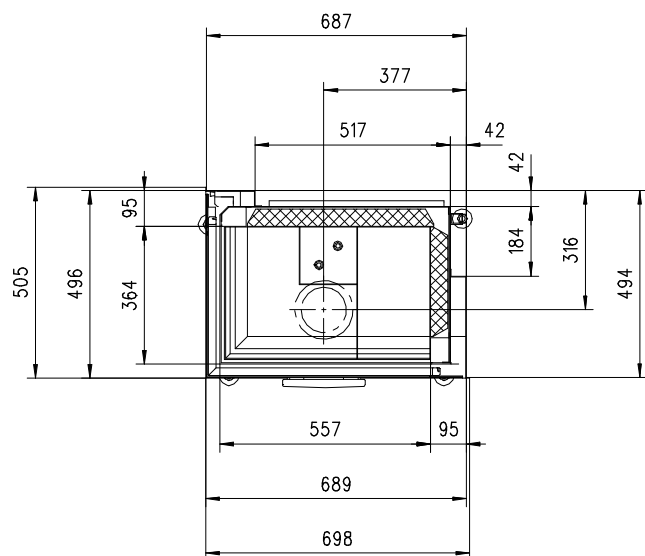

VENUS 510 HK links Gen.2

Massblatt/ *Fiche de mesures*

1:20

Jan 2010
46\205\001A

Frontansicht
Vue de face

Rauchrohrstützen
senkrecht oder
70° montierbar.

Rauchfang-Kuppel
360° drehbar.

Buse d'évacuation
des fumées sortie
verticale ou à 70°

Dôme pivotant à 360°

Seitenansicht
Vue de côté

Aufsicht Austauscher
Echangeur

Grundriss Feuerstelle
Coupe sur foyer

Alle Masse in mm ! Massänderungen vorbehalten / *Dimensions en mm ! Sous réserve de modifications*