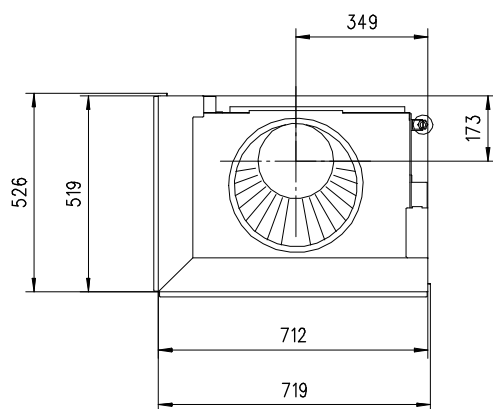

VENUS 510 HK links Gen.2

Massblatt/ *Fiche de mesures*

1:20

Jan 2010
46\205\001A

Frontansicht
Vue de face

Rauchrohrstützen
senkrecht oder
70° montierbar.

Rauchfang-Kuppel
360° drehbar.

Buse d'évacuation
des fumées sortie
verticale ou à 70°

Dôme pivotant à 360°

Seitenansicht
Vue de côté

Aufsicht Austauscher
Echangeur

Grundriss Feuerstelle
Coupe sur foyer

Alle Masse in mm ! Massänderungen vorbehalten / *Dimensions en mm ! Sous réserve de modifications*