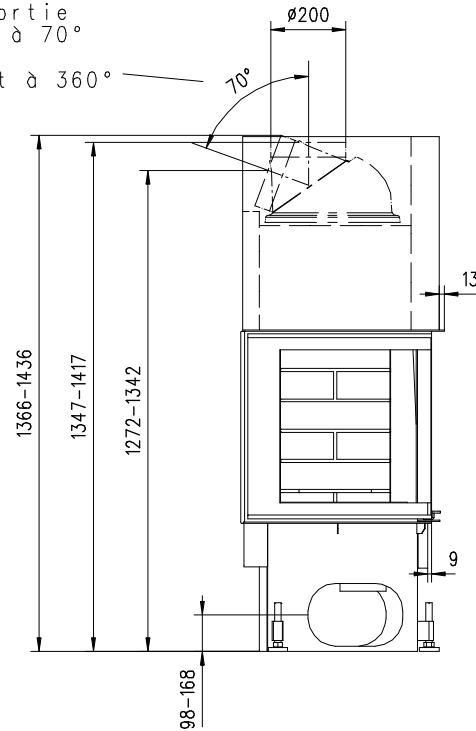

VENUS 510 HK links Gen.2

Massblatt/ *Fiche de mesures*

1:20

Jan 2010
46\205\001A

Frontansicht
Vue de face

Rauchrohrstützen
senkrecht oder
70° montierbar.

Rauchfang-Kuppel
360° drehbar.

Buse d'évacuation
des fumées sortie
verticale ou à 70°

Dôme pivotant à 360°

Seitenansicht
Vue de côté

Aufsicht Austauscher
Echangeur

Grundriss Feuerstelle
Coupe sur foyer

Alle Masse in mm ! Massänderungen vorbehalten / *Dimensions en mm ! Sous réserve de modifications*