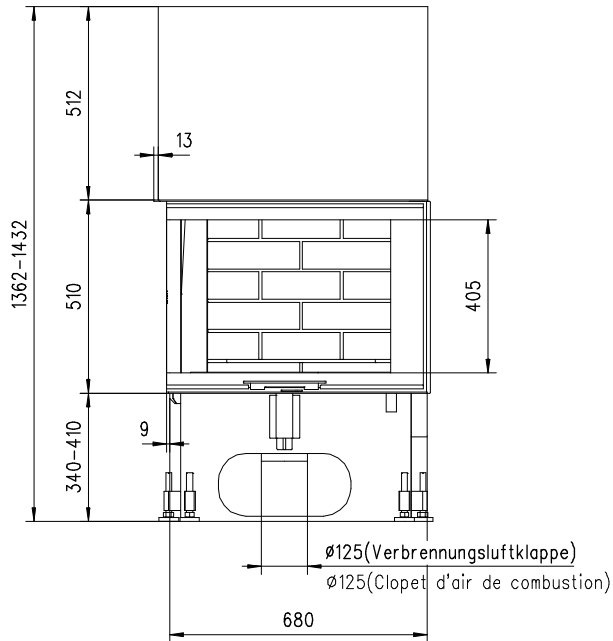

VENUS 510 HK links Gen.2

Massblatt/ *Fiche de mesures*

1:20

Jan 2010
46\205\001A

Frontansicht
Vue de face

Rauchrohrstützen
senkrecht oder
70° montierbar.

Rauchfang-Kuppel
360° drehbar.

Buse d'évacuation
des fumées sortie
verticale ou à 70°

Dôme pivotant à 360°

Seitenansicht
Vue de côté

Aufsicht Austauscher
Echangeur

Grundriss Feuerstelle
Coupe sur foyer

Alle Masse in mm ! Massänderungen vorbehalten / *Dimensions en mm ! Sous réserve de modifications*